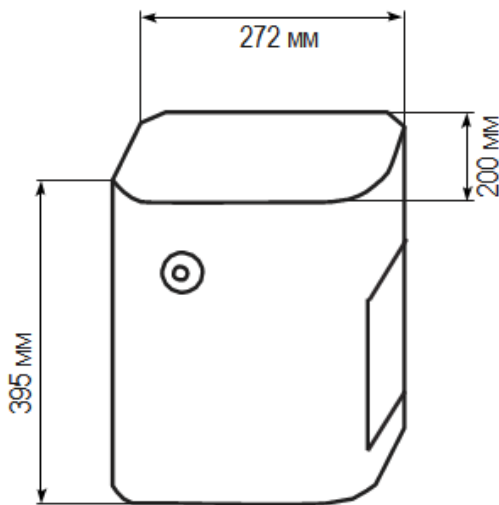

Размеры генератора тумана АВАРКО ИЗИ:

СПЕЦИФИКАЦИЯ

Тип	Описание	Кол-во, шт.	Цена, руб.	Сумма, руб.
ИЗИ	Генератор тумана АВАРКО (в комплекте с цилиндром)	1	38223	38223
ФЛЕКС ЮНИ	Радиоприемник СЕА 433 МГц	1	5 267	5 267
БЛ СЕА	Пульт радиобрелок СЕА	1	963	963
АСТРА-321	Проводная тревожная кнопка	1	380	380
ББП 20	Источник резервного питания	1	976	976
АКБ 7	Аккумуляторная батарея	1	490	490
Строительно-монтажные работы по установке				7 400
Пуско-наладочные работы				3 800
ИТОГО:				57 499 руб.

Все цены являются розничными, указаны с учетом НДС (18%).

Цены могут быть изменены без предварительного уведомления.

Для получения подробной информации о наличии оборудования требуемой комплектации, технических характеристиках, цветовых сочетаниях и для уточнения цены, пожалуйста, обратитесь в ЗАО «ИНТЕГРАТОР».